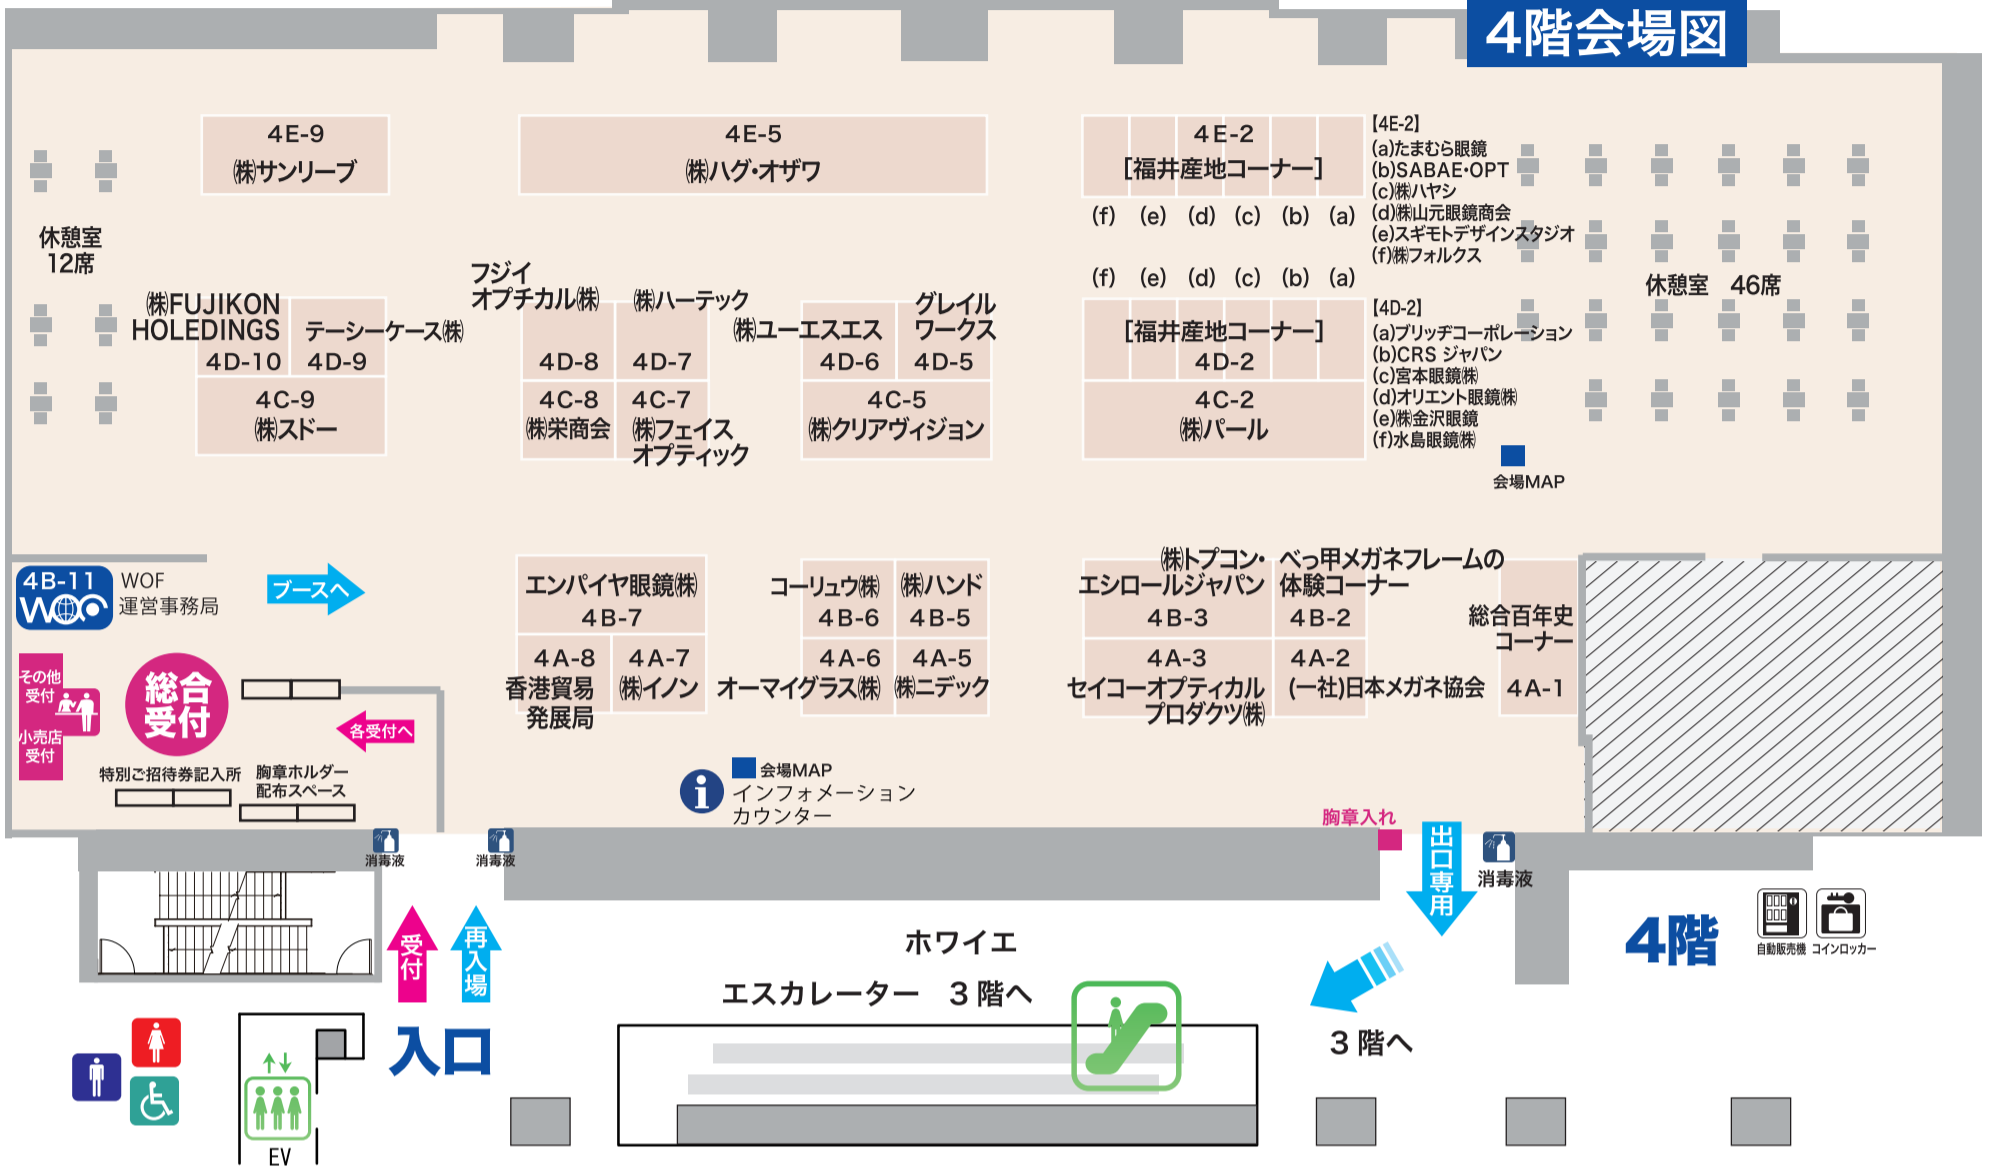

2025年 ワールドオプティカルフェア

会場 MAP

主催：東京眼鏡卸協同組合
後援：経済産業省、東京都
会期：2025年 4月 15日(火曜日)～16日(水曜日)
開催時間：15日(火曜日)9:30～18:00(業界向け)
16日(水曜日)9:30～17:00(業界向け)
会場：東京都立産業貿易センター(浜松町館)3階、4階
東京都港区海岸1-7-1 (東京ポートシティ竹芝)オフィスタワー

本日は、ご来場をいただきまして誠にありがとうございます。
会場は、3階及び4階全室となっております。
こちらの会場MAPをご活用いただき、お見逃しのないようお願いいたします。
裏面には、出展社の情報あるいは特典・特設コーナーの実施内容などを記載いたしましたので、ぜひ一読くださるようお願いいたします。

WOF運営事務局 東京眼鏡卸協同組合

4階会場図