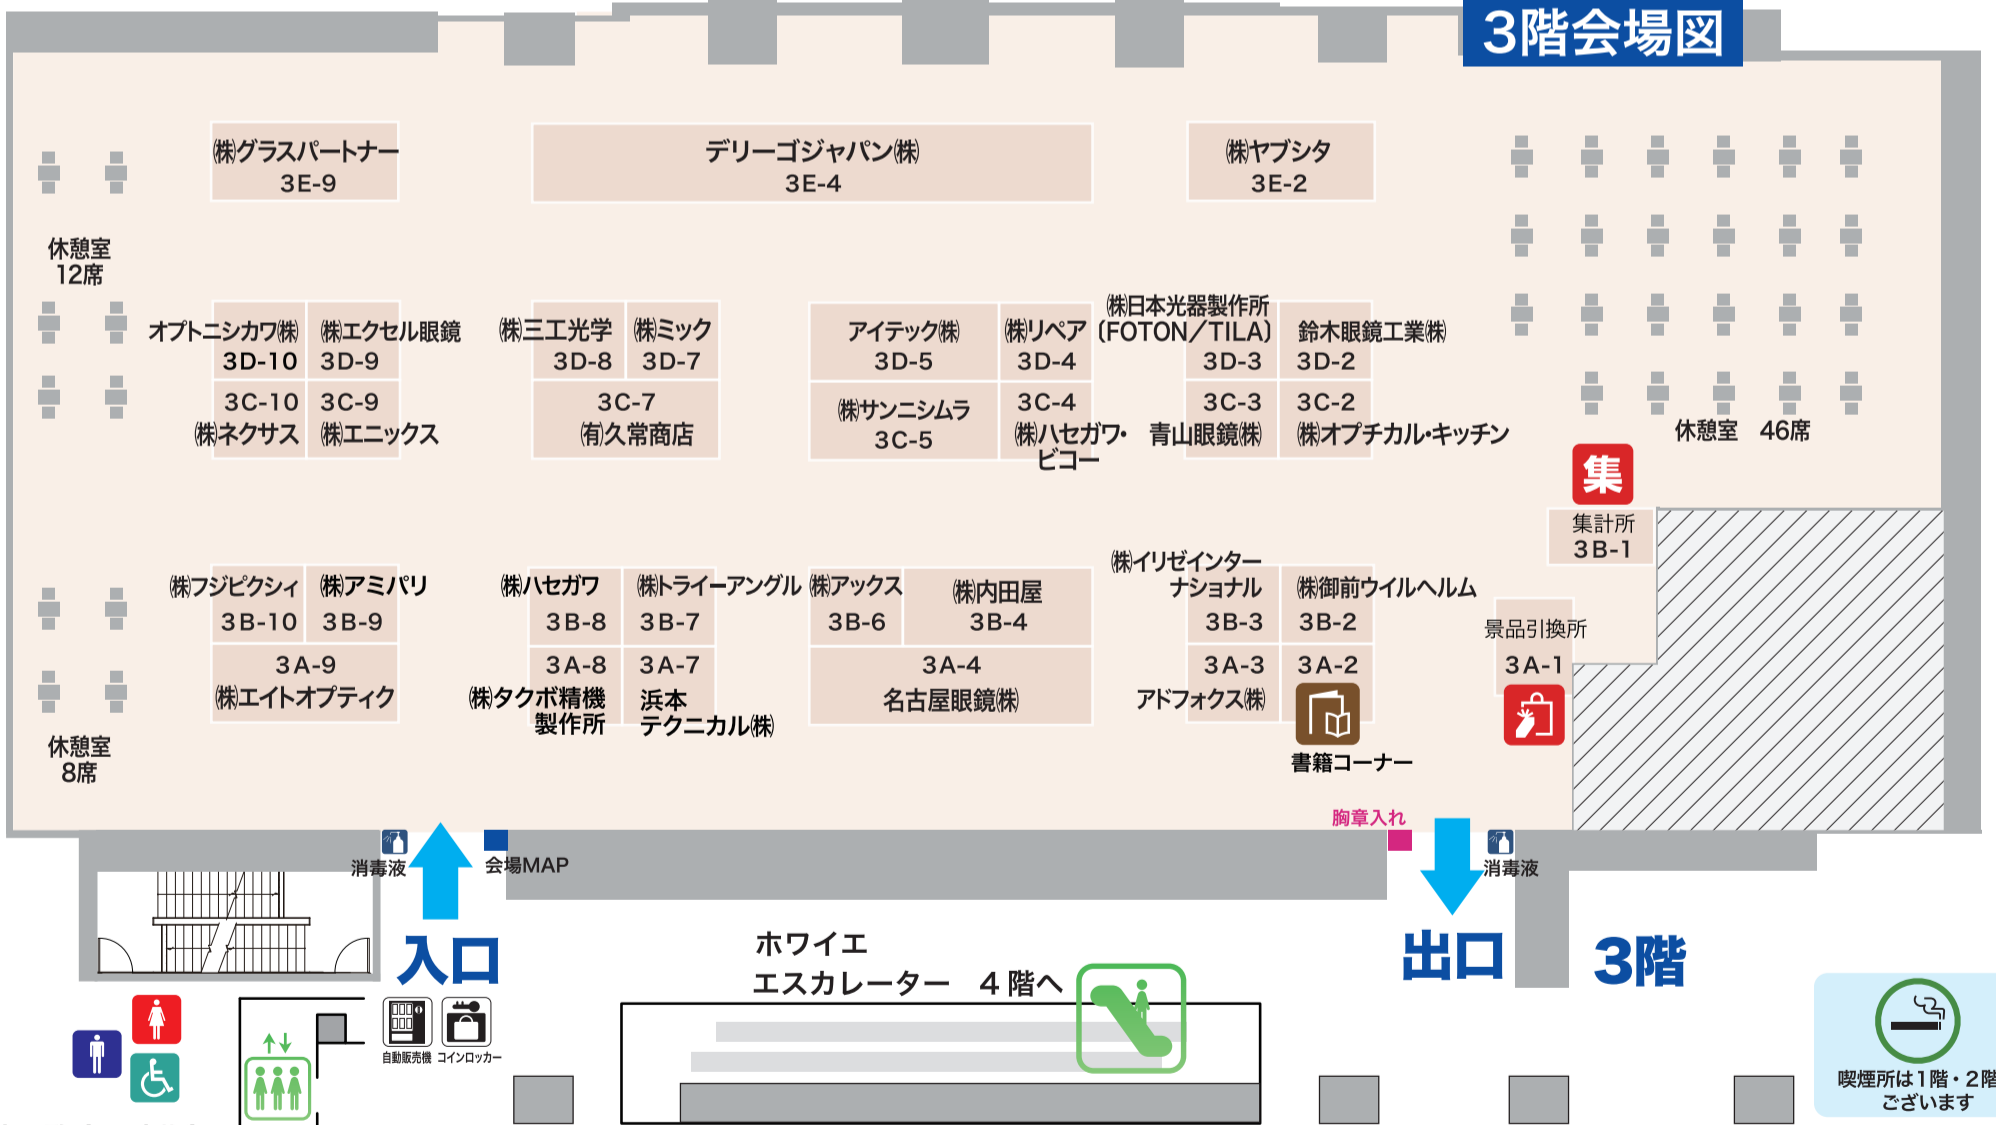

3階会場図

出展社一覧 (50音順)

(ア) アイテック(株)	3D-5	オリエント眼鏡(株)(福井産地コーナー)	4D-2d	集計所	3B-1	(株)ニデック	4A-5	福井産地コーナー	4E-2
青山眼鏡(株)	3C-3	(株)金沢眼鏡(福井産地コーナー)	4D-2e	書籍コーナー	3A-2	(株)日本光器製作所(FOTON/TILA)	3D-3	フジィオプティカル(株)	4D-8
(株)アクセス	3B-6	有久常商店	3C-7	スギモトデザインスタジオ	4E-2e	(一社)日本メガネ協会	4A-2	(株)FUJIKON HOLEDINGS	4D-10
アドフォクス(株)	3A-3	組合百年史コーナー	4A-1	(福井産地コーナー)		(株)ネクサス	3C-10	(株)フジビクシ	3B-10
(株)アミパリ	3B-9	(株)グラスパートナー	3E-9	鈴木眼鏡工業(株)	3D-2	(株)ハセガワ・ピコー	4D-7	プリッチコーポレーション(福井産地コーナー)	4D-2a
(株)イノン	4A-7	(株)クリアヴィジョン	4C-5	鈴木眼鏡工業(株)	3D-2	(株)ハグ・オザワ	4C-2	ベッ甲メガネフレームの体験コーナー	4B-2
(株)イリゼインターナショナル	3B-3	グレイルワークス	4D-5	(株)スドー	4C-9	(株)パール	4E-5	香港貿易発展局	4A-8
(株)内田屋	3B-4	景品引換所	3A-1	(株)イトオプティカルプロダクツ(株)	4A-3	(株)ハグ・オザワ	3B-8	(株)御前ウイルヘルム	3B-2
(株)イトオプティック	3A-9	コーリュウ(株)	4B-6	(株)タクボ精機製作所	3A-8	(株)ハセガワ	3C-4	(株)フジビクシ	3B-2
(株)エクセル眼鏡	3D-9	WOF運営事務局	4C-8	WOF運営事務局	4B-11	(株)ハセガワ・ピコー	3A-7	水島眼鏡(株)(福井産地コーナー)	4D-2f
(株)エニックス	3C-9	たまむら眼鏡(福井産地コーナー)	4E-2b	たまむら眼鏡(福井産地コーナー)	4D-9	浜本テクニカル(株)	4E-2c	(株)ミック	3D-7
エンパイヤ眼鏡(株)	4B-7	テーシーケース(株)	3D-8	テーシーケース(株)	4D-9	(株)ハヤシ(福井産地コーナー)	4B-5	(株)宮本眼鏡(福井産地コーナー)	4D-2c
オーマイグラス(株)	4A-6	(株)サンニシムラ	3C-5	デリーゴジャパン(株)	3E-4	(株)フェイスマグ	4E-2	(株)山元眼鏡(福井産地コーナー)	4E-2d
(株)オプティカル・キッチン	3C-2	(株)サンリーブ	4E-9	(株)プロコン・エシロールジャパン	4B-3	(株)フォルクス(福井産地コーナー)	4C-7	(株)ユーエスエス	4D-6
オプトニシカワ(株)	3D-10	CRS ジャパン(福井産地コーナー)	4D-2b	(株)トライアングル	3B-7	福井産地コーナー	4E-2f	(株)ユエエスエス	4D-6
				(株)名古屋眼鏡(株)	3A-4		4D-2	(株)リヘア	3D-4