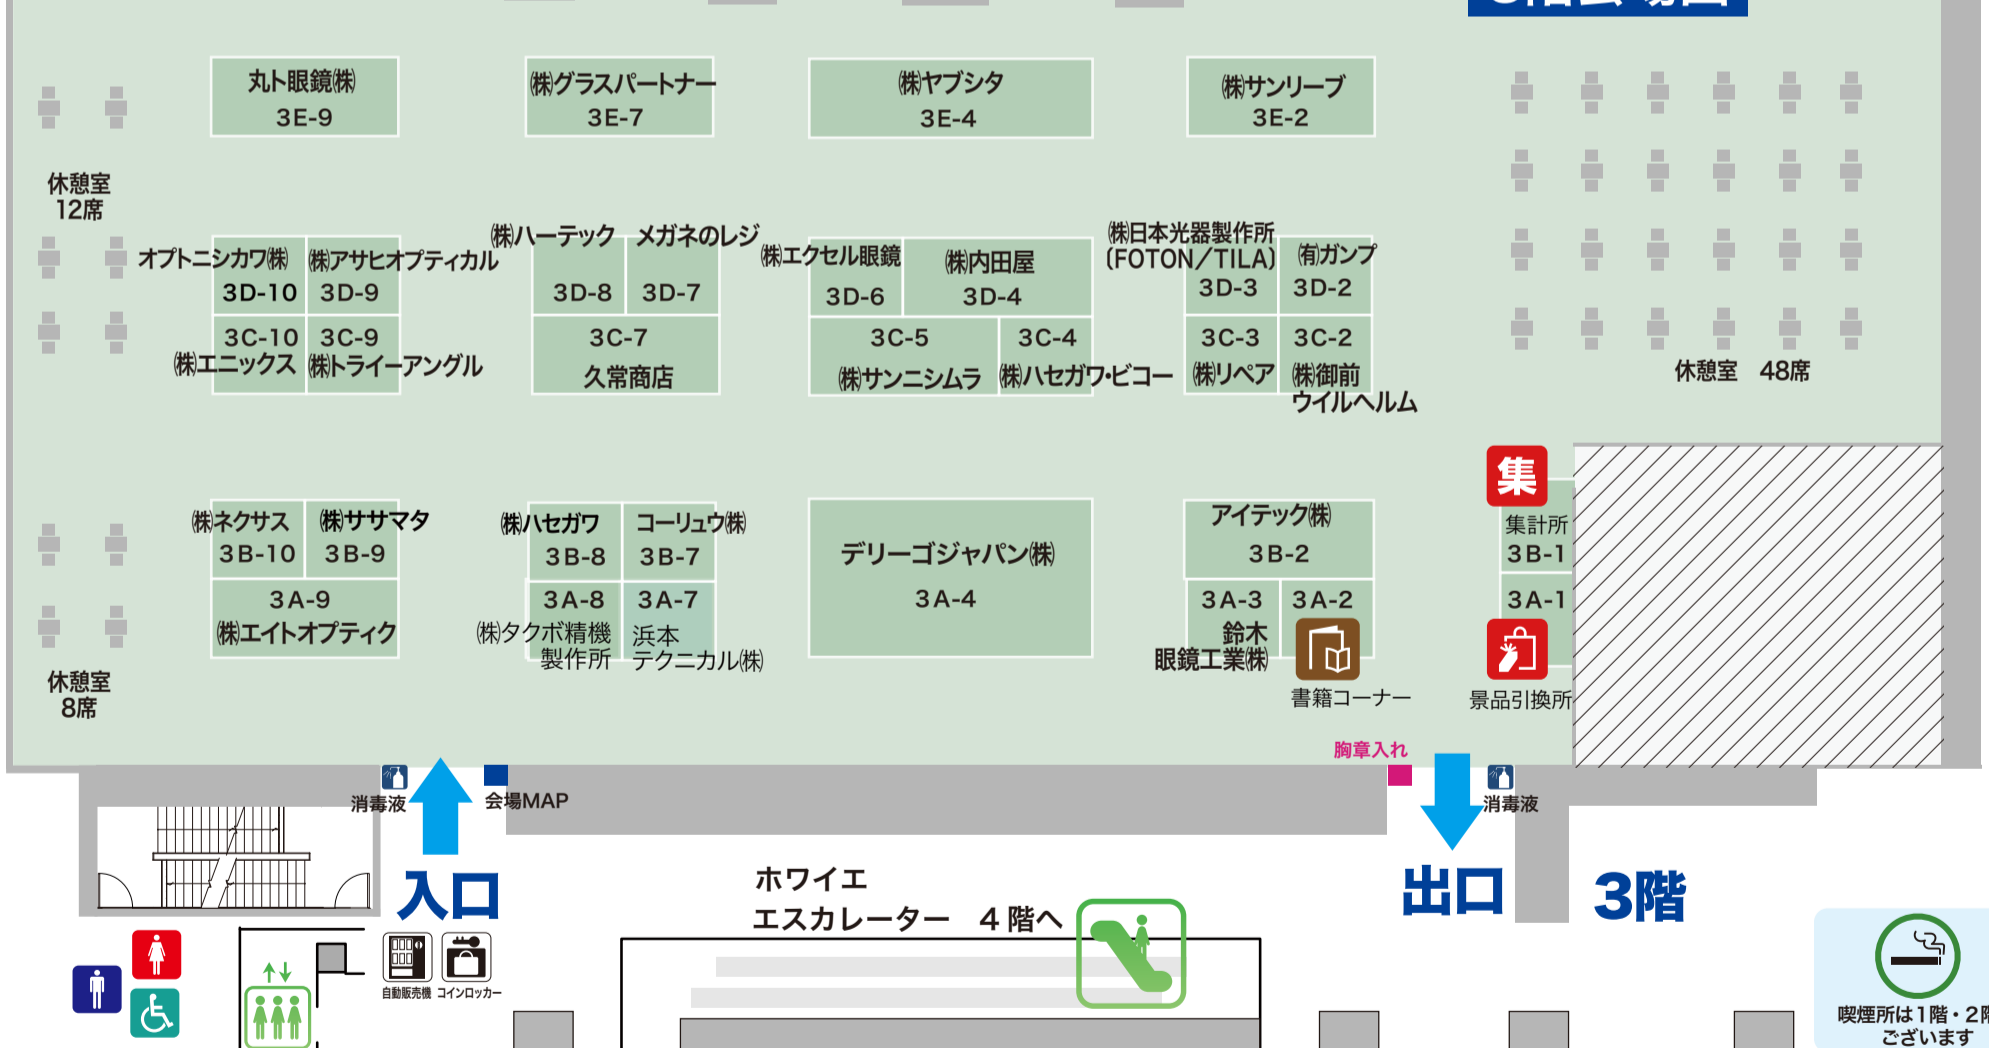

# 2024年 ワールドオプチカルフェア 会場 MAP

主催 東京眼鏡卸協同組合  
 後援 経済産業省、東京都  
 会期 2024年 4月10日(水曜日)~11日(木曜日)  
 開催時間 10日(水曜日)9:30~18:00(予定、業界向け)  
 11日(木曜日)9:30~17:00(予定、業界向け)  
 会場 東京都立産業貿易センター(浜松町館)3階、4階  
 東京都港区海岸1-7-1(東京ポートシティ竹芝)オフィスタワー

本日は、ご来場をいただきまして誠にありがとうございます。  
 会場は、3階及び4階全室となっております。  
 こちらの会場MAPをご活用いただき、お見逃しのないようお願いいたします。  
 裏面には、出展社の情報あるいは特典・特設コーナーの実施内容などを記載いたしましたので、  
 ぜひご一読くださるようお願いいたします。  
 WOF運営事務局 東京眼鏡卸協同組合

## 4階会場図

## 3階会場図