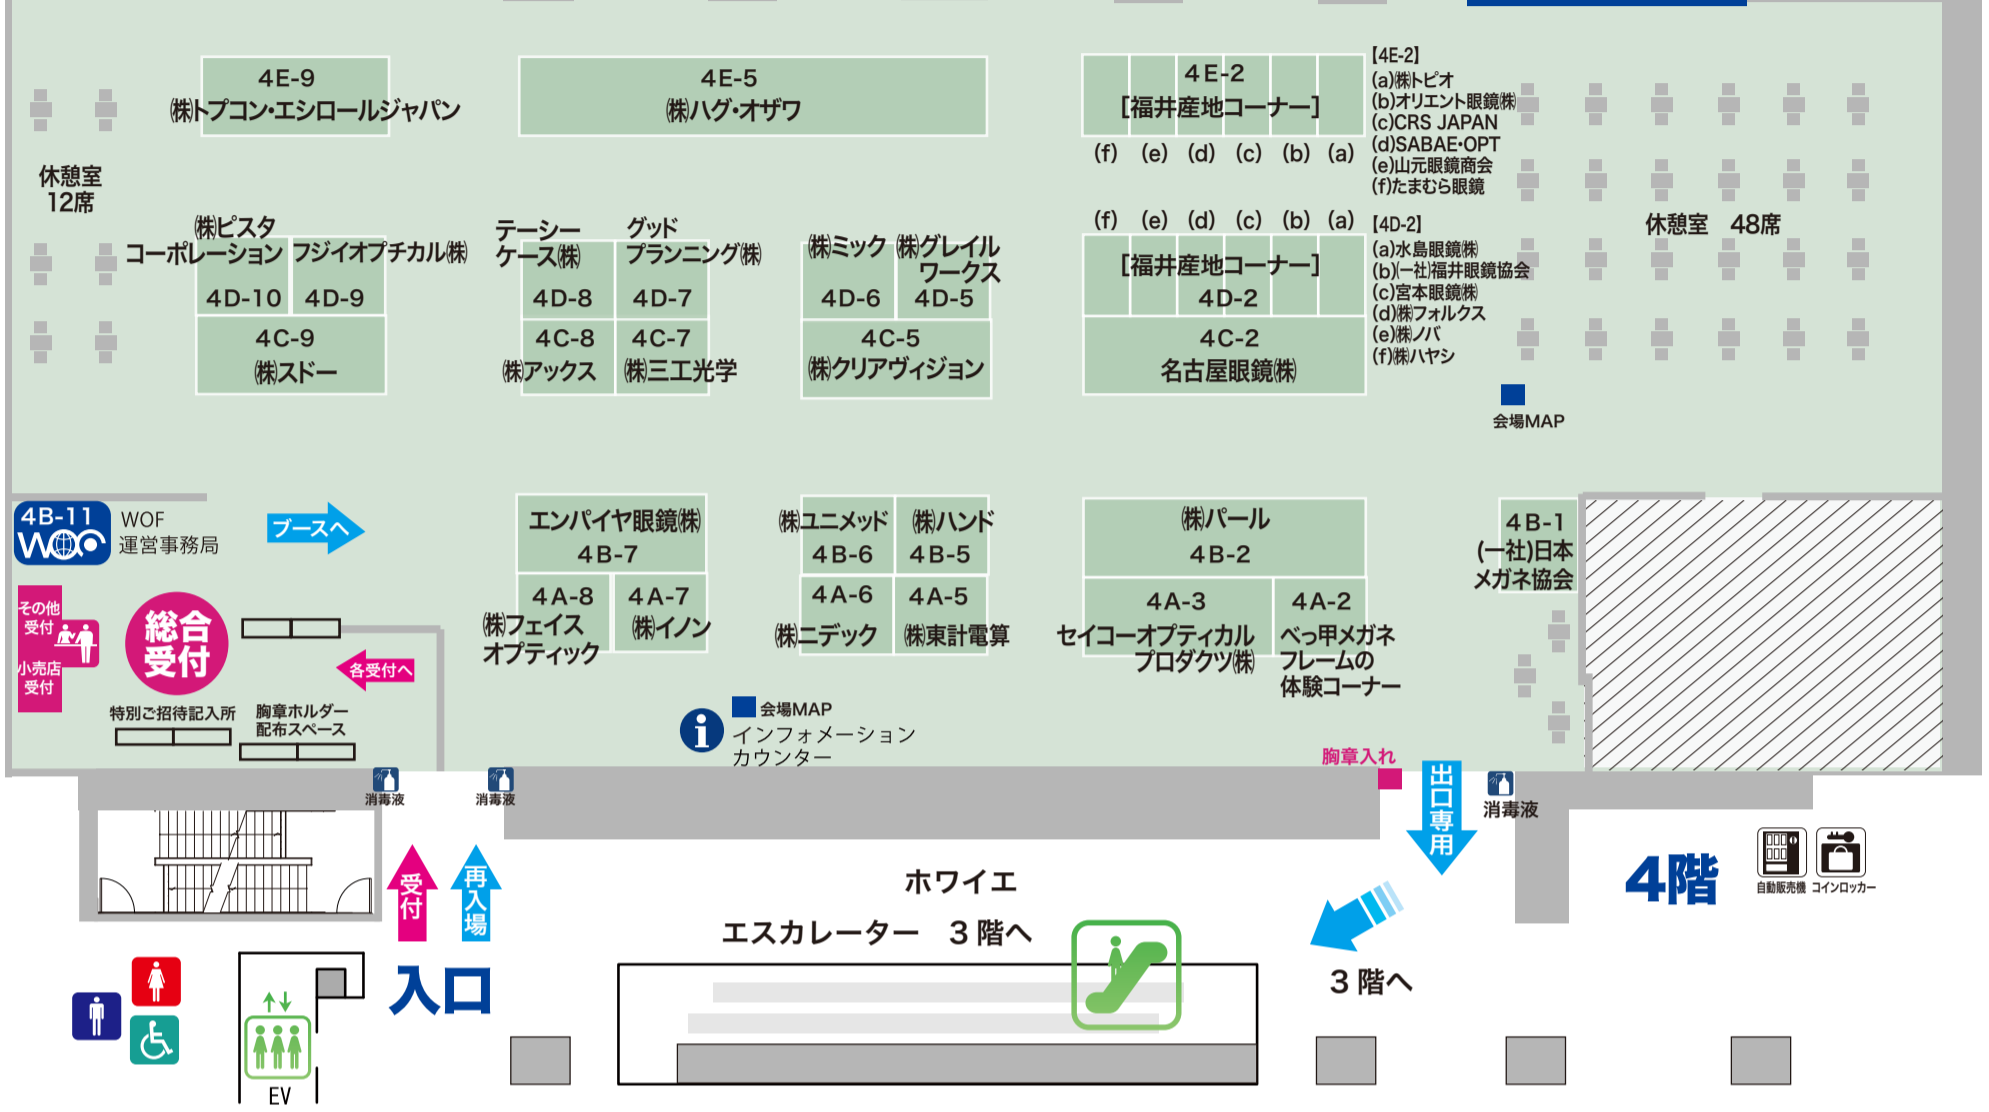

# 2024年 ワールドオプチカルフェア 会場 MAP

主催 東京眼鏡卸協同組合  
 後援 経済産業省、東京都  
 会期 2024年 4月10日(水曜日)~11日(木曜日)  
 開催時間 10日(水曜日)9:30~18:00(予定、業界向け)  
 11日(木曜日)9:30~17:00(予定、業界向け)  
 会場 東京都立産業貿易センター(浜松町館)3階、4階  
 東京都港区海岸1-7-1(東京ポートシティ竹芝)オフィスタワー

本日は、ご来場をいただきまして誠にありがとうございます。  
 会場は、3階及び4階全室となっております。  
 こちらの会場MAPをご活用いただき、お見逃しのないようお願いいたします。  
 裏面には、出展社の情報あるいは特典・特設コーナーの実施内容などを記載いたしましたので、  
 ぜひご一読くださるようお願いいたします。  
 WOF運営事務局 東京眼鏡卸協同組合

## 4階会場図

## 3階会場図